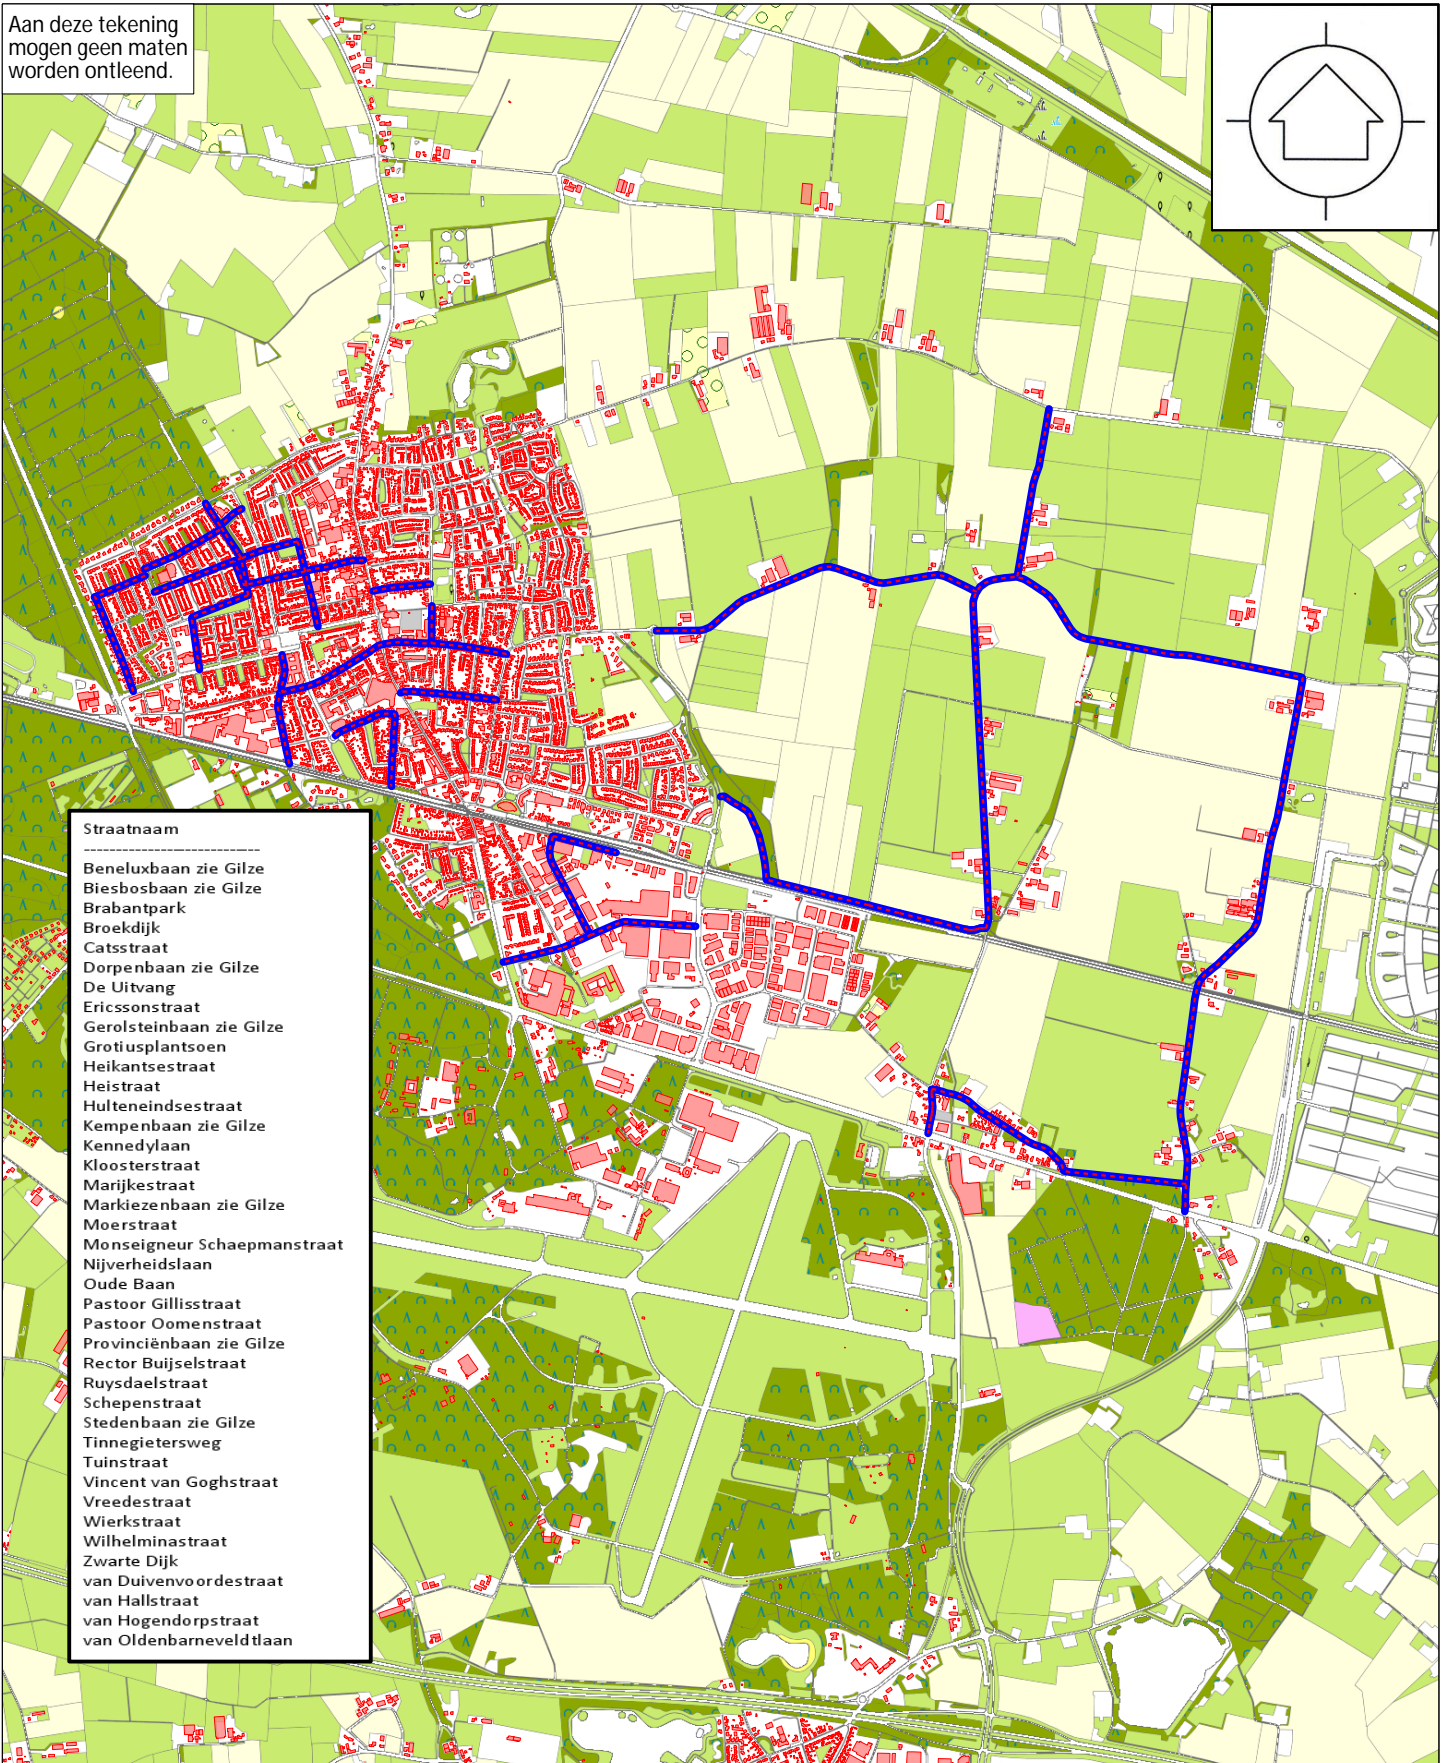

Aan deze tekening
mogen geen maten
worden ontleend.

Straatnaam

- Beneluxbaan zie Gilze
- Biesbosbaan zie Gilze
- Brabantpark
- Broekdijk
- Catsstraat
- Dorpenbaan zie Gilze
- De Uitvang
- Ericssonstraat
- Gerolsteinbaan zie Gilze
- Grotiusplantsoen
- Heikantsestraat
- Heistraat
- Hulteneindsestraat
- Kempenbaan zie Gilze
- Kennedylaan
- Kloosterstraat
- Marijkestraat
- Markiezenbaan zie Gilze
- Moerstraat
- Monseigneur Schaezmanstraat
- Nijverheidslaan
- Oude Baan
- Pastoor Gillisstraat
- Pastoor Oomenstraat
- Provinciënbaan zie Gilze
- Rector Buijselstraat
- Ruysdaelstraat
- Schepenstraat
- Stedenbaan zie Gilze
- Tinnegietersweg
- Tuinstraat
- Vincent van Goghstraat
- Vreedestraat
- Wierkstraat
- Wilhelminastraat
- Zwarte Dijk
- van Duivenvoordestraat
- van Hallstraat
- van Hogendorpstraat
- van Oldenbarneveldlaan

Gilze en Rijen

Raadhuisplein 1
5121 JX Rijen

Afd. Prisma
Cluster Geo-Informatie

Datum: 24-09-2013
Getekend: WG
Schaal: 1:30000

Onderwerp: Gladheidsroute
Omschrijving: Nevenroute
Rijen-Hulten

Tek.Nr.: 1B